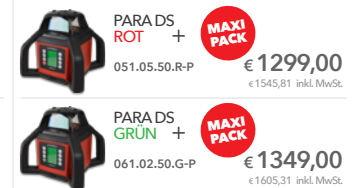

PARA DS
ROT + **MAXI
PACK**
051.05.50.R-P € 1299,00
€ 1545,81 inkl. MwSt.