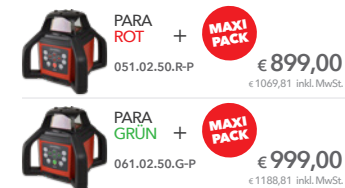

PARA
ROT + **MAXI
PACK**
051.02.50.R-P € 899,00
€ 1069,81 inkl. MwSt.